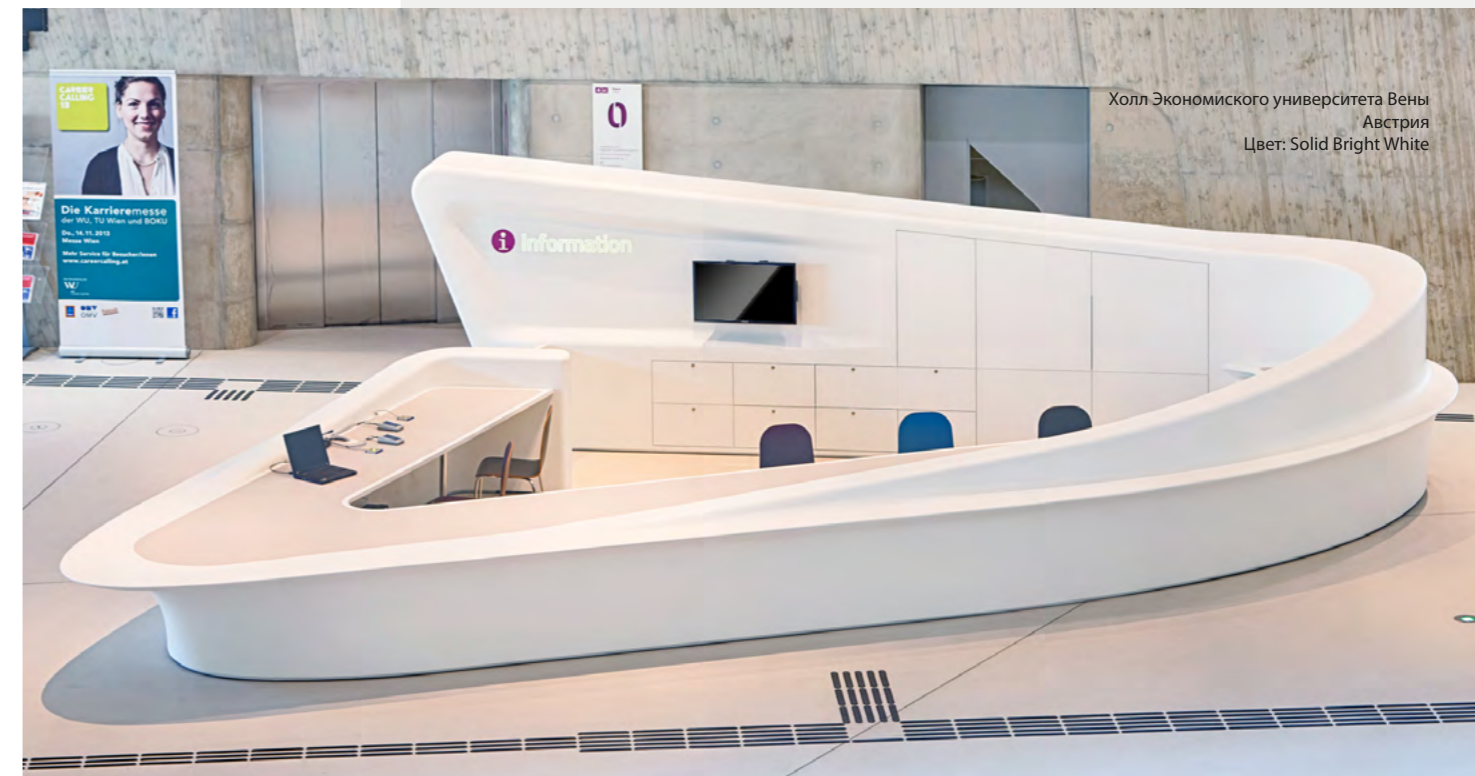

Стоматология Saarbrücken
Германия
Цвет: Solid Bright White

Холл Экономического университета Вены
Австрия
Цвет: Solid Bright White