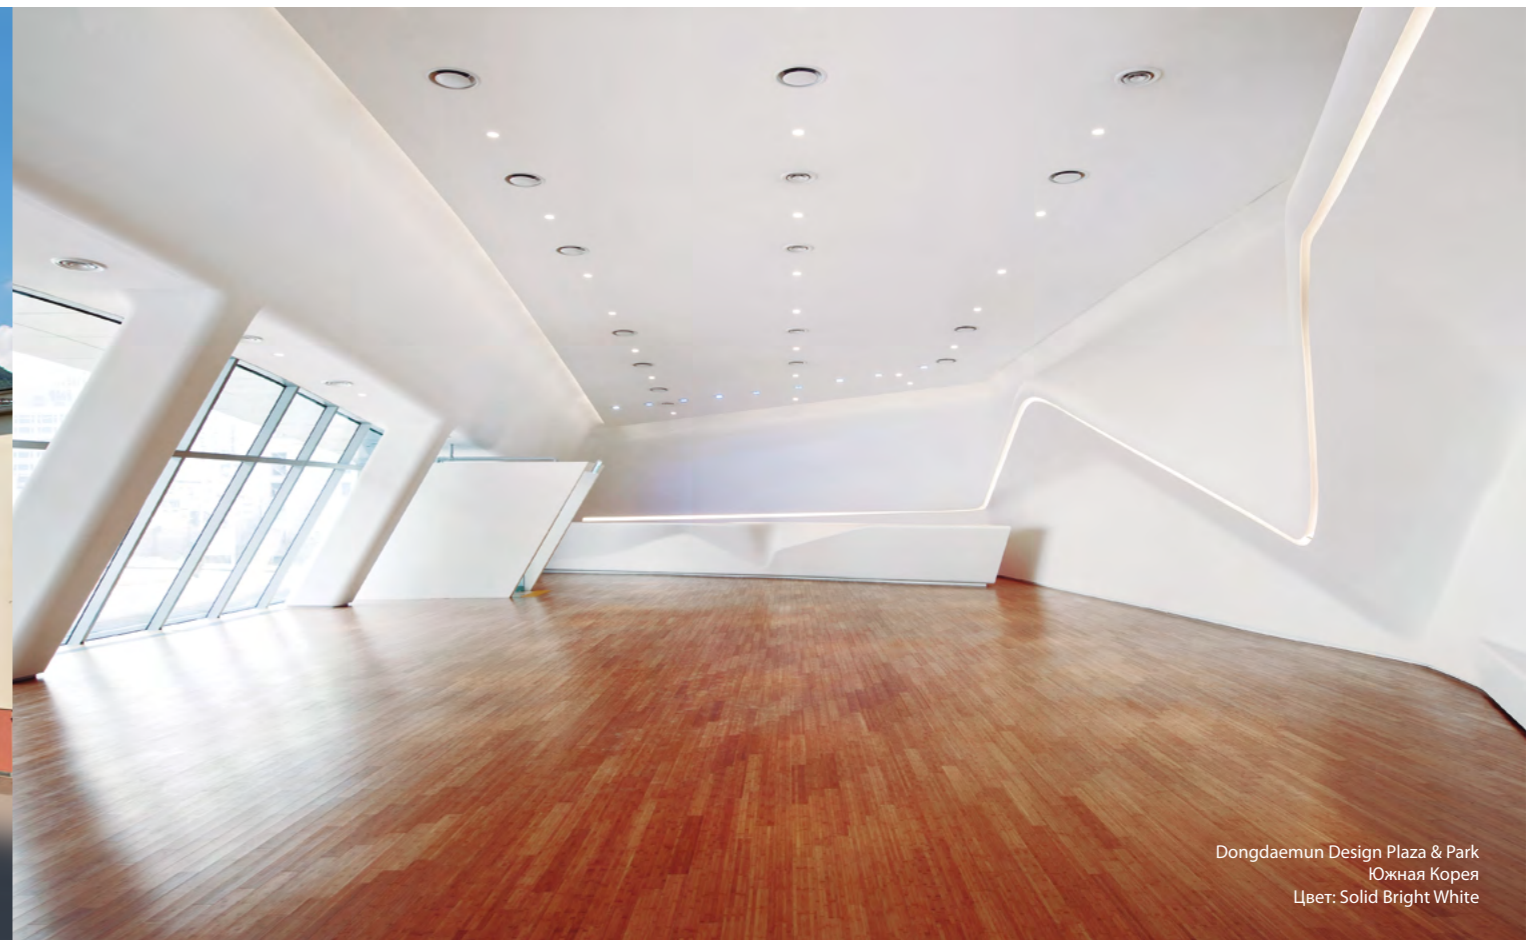

Dongdaemun Design Plaza & Park
Южная Корея
Цвет: Solid Bright White