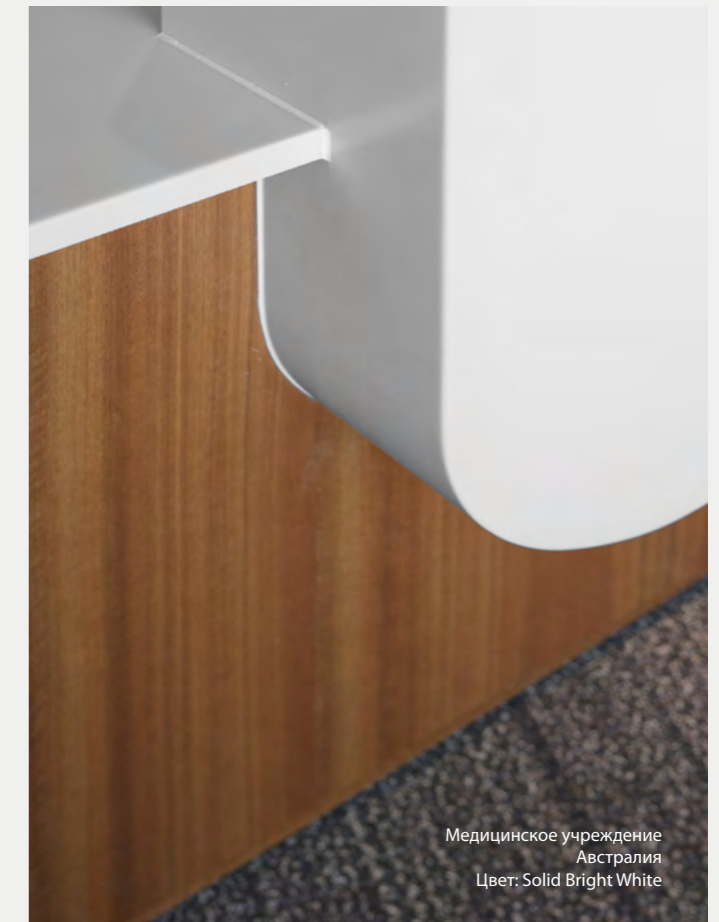

Медицинское учреждение
Австралия
Цвет: Solid Bright White

Медицинское учреждение
Австралия
Цвет: Solid Bright White

Медицинский центр
Швейцария
Цвет: Solid Bright White

Больница
Австрия
Цвет: Sanded White Pepper