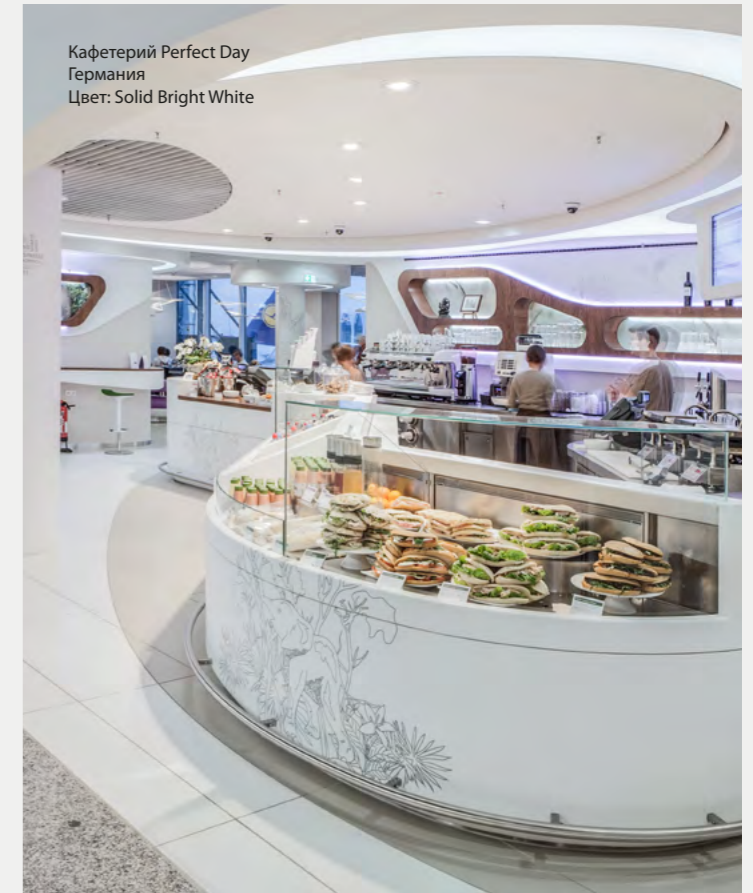

Кафетерий Perfect Day
Германия
Цвет: Solid Bright White