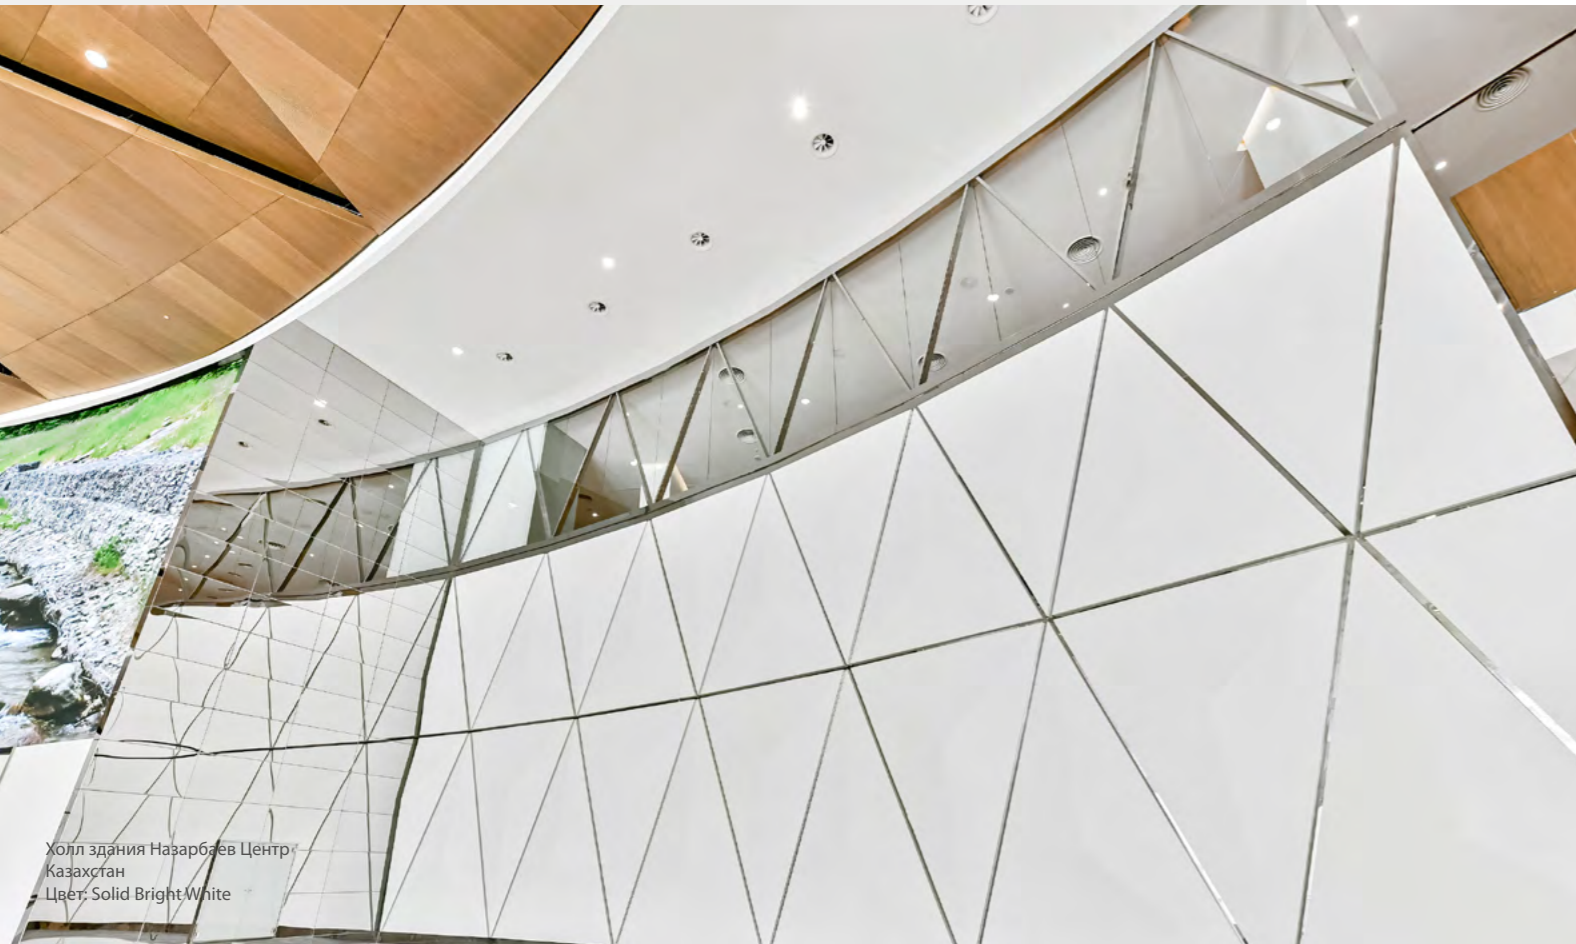

Благодаря возможности создания бесшовных поверхностей и сложных изогнутых форм акриловый камень Staron предлагает безграничные возможности для реализации самых смелых архитектурных концепций облицовки стен. Устойчивость к влаге, перепадам температуры и ультрафиолетовым лучам позволяет применять его не только для создания неповторимых интерьеров, но и выгодно выделяющихся экстерьеров зданий.