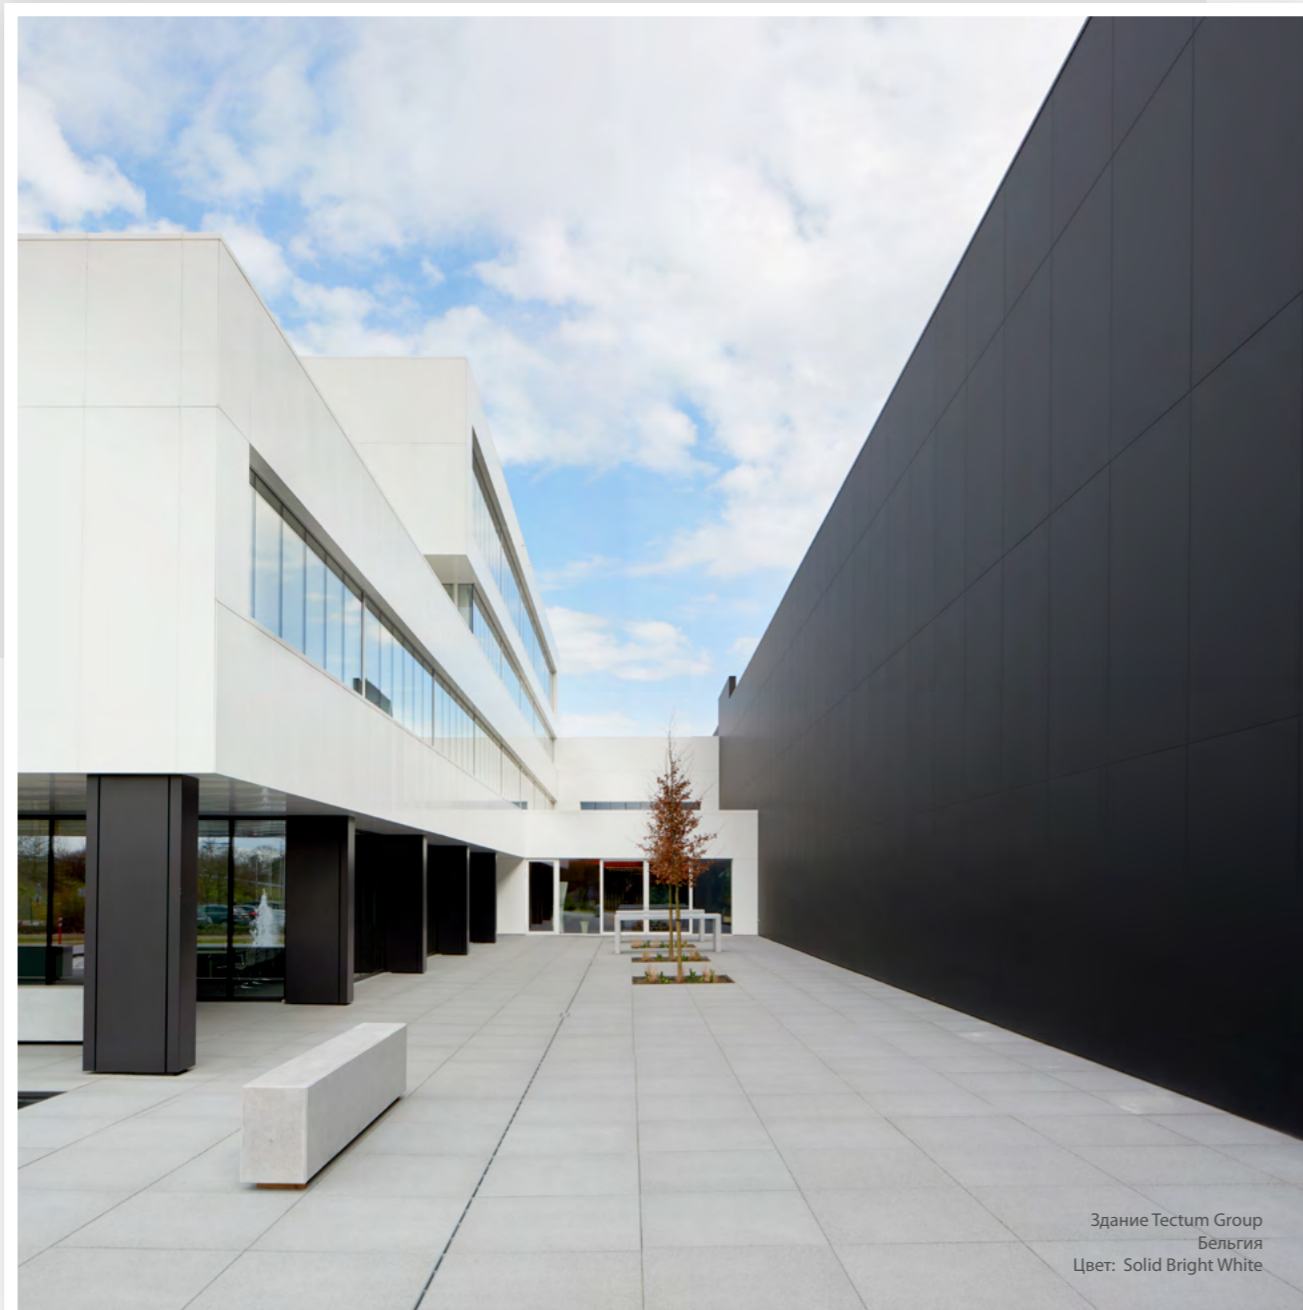

Холл здания Назарбаев Центр
Казахстан
Цвет: Solid Bright White